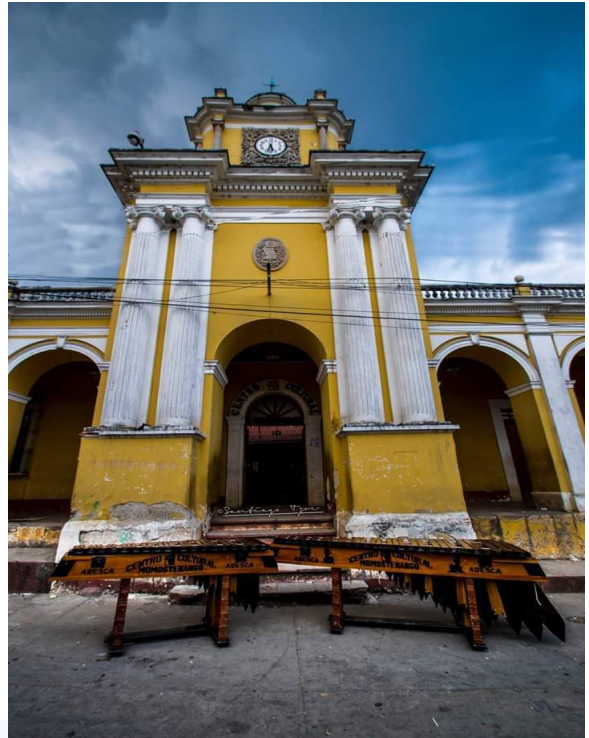

Academia Comunitaria de Arte con especialidad en Música, del municipio de Momostenango, departamento de Totonicapán.

ANTECEDENTES HISTÓRICOS

La Academia Comunitaria de Arte con especialidad en Música, del municipio de Momostenango, del departamento de Totonicapán, inició labores en el año 2008, en las instalaciones del Centro Cultural Municipal, espacio que pertenece a la administración municipal, del municipio en mención.

En la administración de la dirección del Centro Cultural a cargo de la Licenciada Nydia Pérez, junto a el señor alcalde municipal Obispo Aquilino López Argueta, fueron quienes realizaron las gestiones pertinentes en la Oficina de la Dirección de Formación Artística de la Dirección General de las Artes, del Ministerio de Cultura y Deportes, las autoridades de turno, al cumplir los requisitos que el Ministerio solicita, se realizó la propuesta del docente, y así iniciar labores. En la actualidad la Academia ha funcionado como promotora de la música tradicional guatemalteca, por medio de su

carta de presentación que es el Grupo de Marimba de Concierto, también por medio de los alumnos que han destacado en los diferentes cursos que ofrece la Academia.

DATOS RELEVANTES

- **NOMBRE DEL CENTRO EDUCATIVO:** Academia Comunitaria de Música de Momostenango, Totonicapán.
- **ESPECIALIDAD:** Música
- **DIRECCIÓN DEL CENTRO EDUCATIVO:** 2da. Avenida 1-99 zona 1, Centro Cultural Edificio Municipal, Momostenango.
- **FECHA DE CREACIÓN DE ACADEMIA:** 01/02/2008
- **DOCUMENTO LEGAL QUE AMPARA LA CREACIÓN DE LA ACADEMIA:** Acuerdo 385-2008